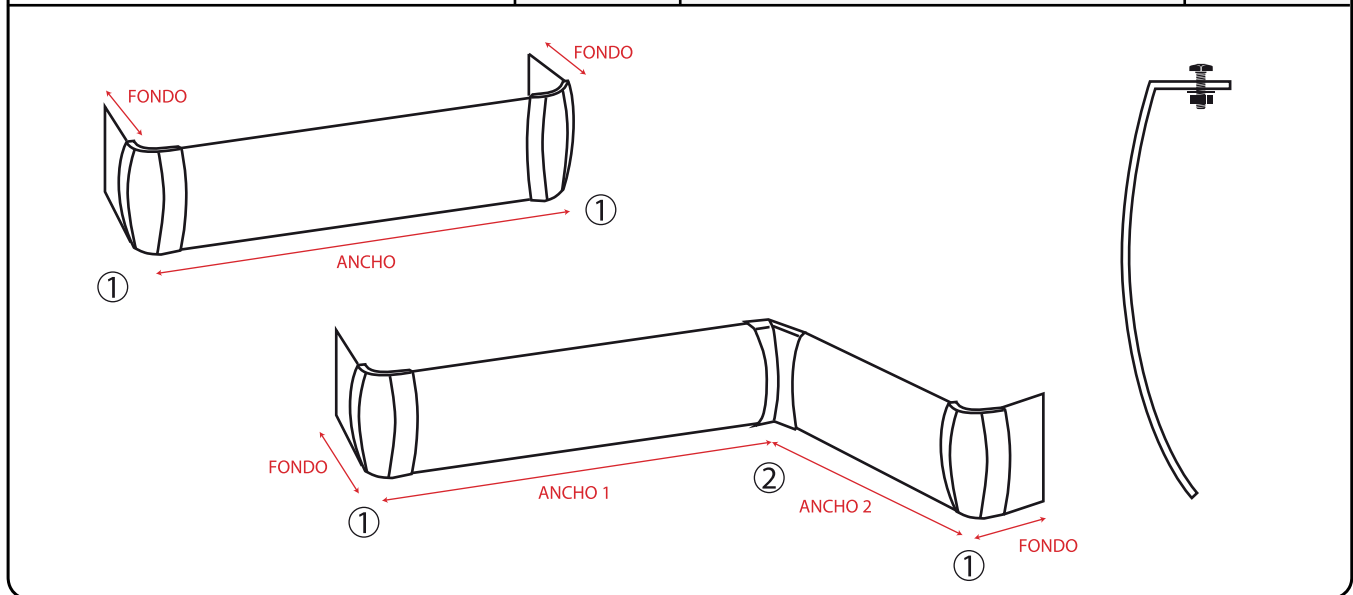

GALERÍA RECTA

GALERÍA CURVA

EN VERTICALES

EN PLEGABLES

EN ENROLLABLES

EN ENROLLABLES

EN VENECIANAS MADERA

EN PANEL DESLIZANTE

Galerías Curvas

FOTOGRAFÍA	REFERENCIA	DESCRIPCIÓN	€ Ud.-m.
	4100-01-	GALERÍA CURVA 80 mm. (MÁXIMO 6 m.)	
	000011	BLANCO	8,30
	000012	PLATA	9,40
	4100-01-	ÁNGULO GALERÍA CURVA	
	000021	BLANCO	1,01
	000026	GRIS	1,01
	4100-01-	ÁNGULO INVERTIDO GALERÍA CURVA	
	000031	BLANCO	1,01
	000036	GRIS	1,01

Galerías Rectas

FOTOGRAFÍA	REFERENCIA	DESCRIPCIÓN	€/Ud.-m.
	4100-02-	GALERÍA RECTA 120 mm. (MÁXIMO 6 m.)	
	000011	BLANCO	16,90
	000012	PLATA	19,15
	4100-02-	ÁNGULO GALERÍA RECTA	
	000021	BLANCO	6,40
	000022	PLATA	15,40
	4100-02-	ÁNGULO INVERTIDO GALERÍA RECTA	
	000031	BLANCO	6,40
	000032	PLATA	15,40
	4100-02- 000040	CLIP INSTALACIÓN GALERÍA RECTA	0,65